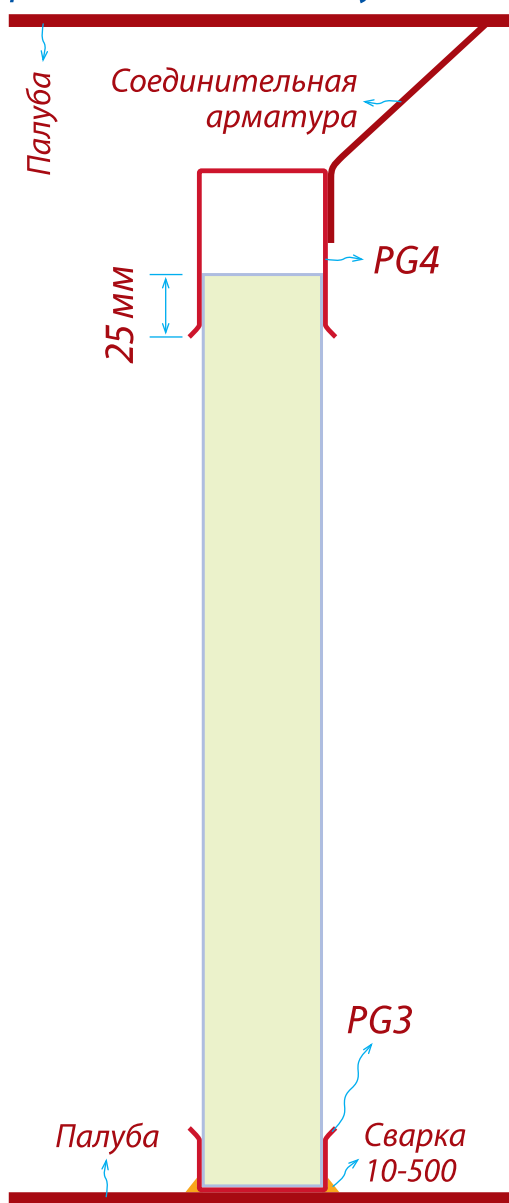

Инструкция по установке панели перегородки класса Б-15

Угловая деталь

Наружная угловая деталь установки

Вертикальная секция установки

Деталь соединения-1

Деталь соединения-2