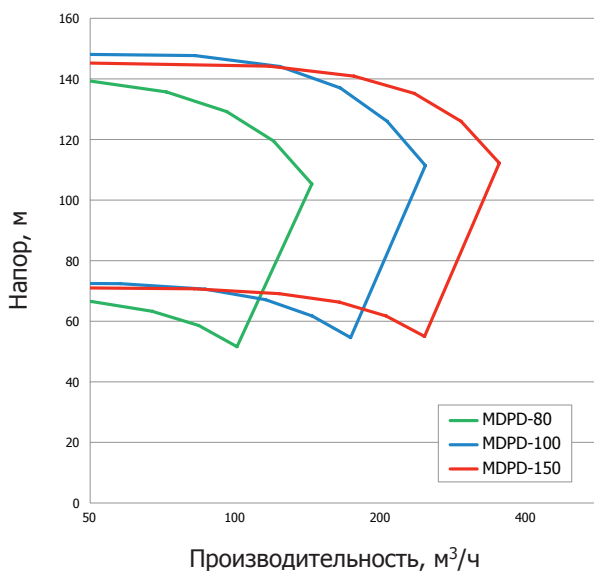

MarFlex

KRONSTADT

www.kron.spb.ru

Компания MarFlex разрабатывает и производит глубинные насосы с электрическим приводом и переносные насосы с гидравлическим приводом для использования на морских судах и платформах. MarFlex предлагает высококачественное оборудование, соответствующее самым строгим стандартам безопасности и экологичности.

Среди клиентов MarFlex международные морские перевозчики, ведущие нефтяные компании, различные генподрядчики и судостроительные верфи. Компания также разрабатывает и производит насосные системы слива дождевой воды для плавающих крыш вертикальных резервуаров.

Грузовые насосы серии MDPD

Погружные насосы с валом, смазываемым жидким грузом, предназначены для использования на танкерах. Такие насосы уже много лет производятся различными компаниями, однако, как правило, они имеют конструктивные недостатки, которых лишена продукция компании Marflex.

В отличие от большинства используемых на танкерах погружных насосов, смазываемых жидким грузом, для насосов Marflex разработана система смазки маслом в отдельной опорной трубе, благодаря чему срок службы конструкции увеличился до более чем 10 000 часов, сравнявшись со сроком службы подшипников электродвигателя.

Этих 10 000 часов оказывается достаточно, чтобы гарантировать срок службы всего насоса на морском судне около 20 - 25 лет.

Переносные насосы серии MSP

Линейка переносных насосов Marflex с гидравлическим приводом включает в себя агрегаты различной производительности и пропускной способности.